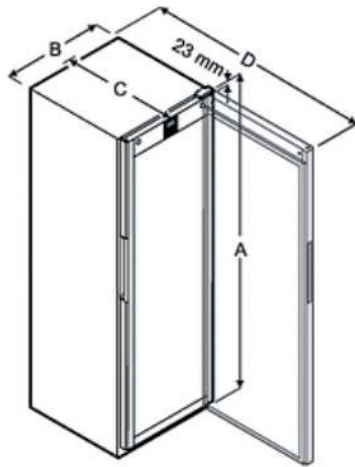

Schémas techniques

Modèle	A (mm)	B (mm)	C (mm)	D (mm)
MRF 3501/3511	1684	597	654	1203
MRF 4001/4011	1884	597	654	1203
MRF 5501/5511	1684	747	769	1468

Accessoires et options

Accessoires

EJ 32	Enregistreur de température mobile (seul)
EJ 32 IN	Kit enregistreur de température mobile (avec kit de connexion USB pour PC)
7113310	Grille acier plastifié blanche (lxp) 645x557mm pour MRF
9086924	Kit 4 pieds inox acier inox réglables en hauteur de 150 à 180 mm
9086926	Kit 4 roulettes Ø 80 mm - hauteur totale 105 mm
7113238	Grille de sol acier plastifié blanche pour MRF 55
306511E	Tiroir aluminium (fond plein) façade plexi - dimensions utiles (lxpxh) 559x460x55 mm

Options

OP9	Passage de cuve Ø15 mm pour sonde GTC
OP14D	Enregistreur de température sur disque 7j. - sonde PT 1000 étalonnée - sur attente 1,5M

Votre revendeur :